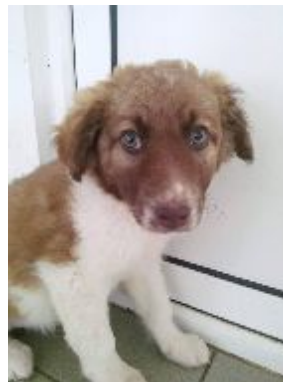

## Honey aus Goelsti

### Wesen / Info:

Honey - Honig - da darf ja eine Assoziation nicht fehlen: SÜSS - natürlich. Eine kleine braun-weiße Maus die unbedingt ein Leben bekommen muss. Wie alle Welpen so ist auch die süße Honey eben ein Hundebaby. Es gibt nichts Negatives. Außer, dass sie derzeit eben im Shelter leben muss. Im Moment haben wir Bilder von den Mäusen aber womöglich können wir bald einen Link zu einem Video nachliefern ...

Honey ist, wie die anderen auch in ihrem Alter, eine fröhliche, zutrauliche und lebensfrohe Natur ? Sie ist ca. 10 Wochen alt und könnte ab 1. Juni ausreisen um ihre neue schöne Welt kennenzulernen ?

Der Golesti Shelter wird von "Active Friends for Romanian People and Dogs e.V" betreut und versorgt. Die Hunde sind alle mit gutem Futter versorgt und haben jeden Tag menschlichen Kontakt. Alle 6 Wochen sind Leute vor Ort und es gibt vertraute Personen im Shelter. Sollte mehr Fotos und Informationen zum Hund gewünscht werden, wird es sehr gerne gemacht.